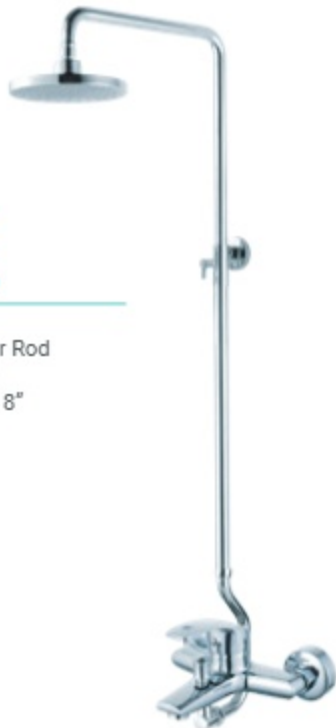

**ZTLA200 +  
ZQWS02 +  
AR2T101CP**

- Bath Mixer
- Open Shower Rod  
(Telescopic)
- Rain Shower 8"