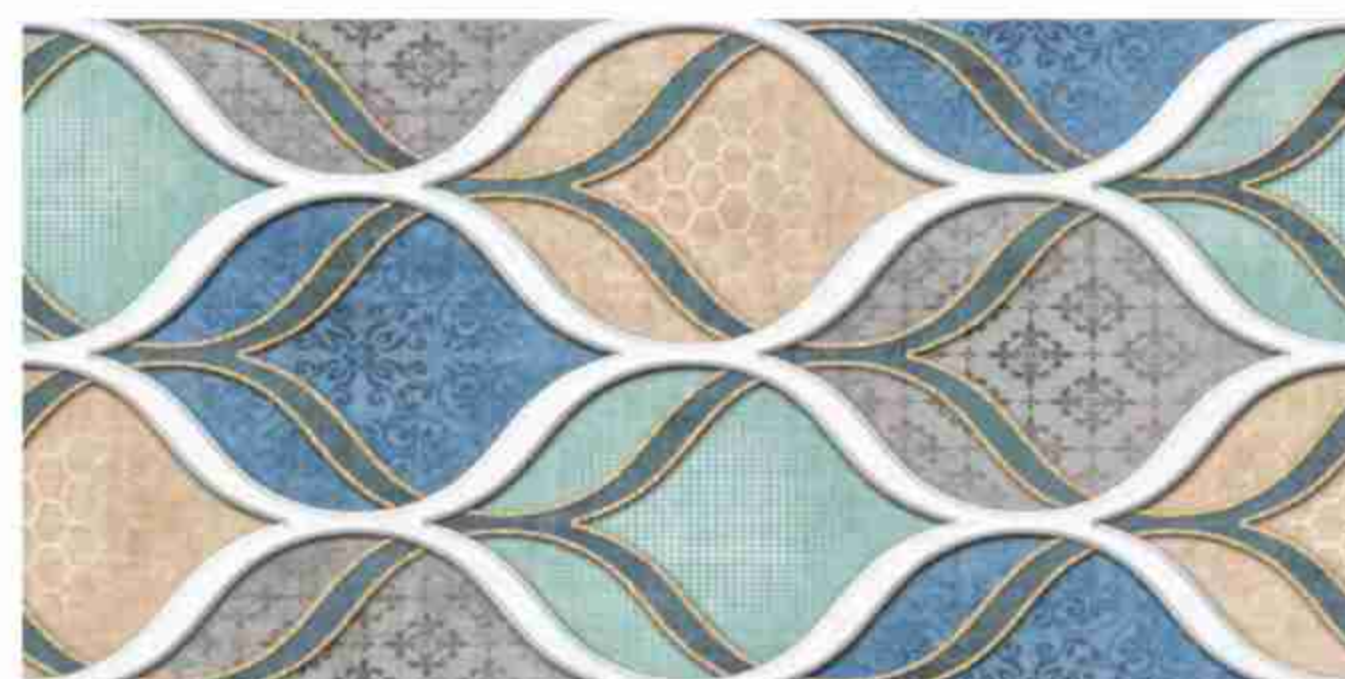

COLOUR: (GLOSSY)
LIGHT SAGE, MOTIF SAGE, SAGE

COLOUR: (MATT)
LIGHT IVORY, MOTIF IVORY, IVORY

EXL-012

EXL-012

EXL-013

EXL-013

COLOUR: (GLOSSY)
LIGHT SAGE, MOTIF MULTI, SAGE

COLOUR: (GLOSSY)
LIGHT BLUE, MOTIF MULTI, BLUE