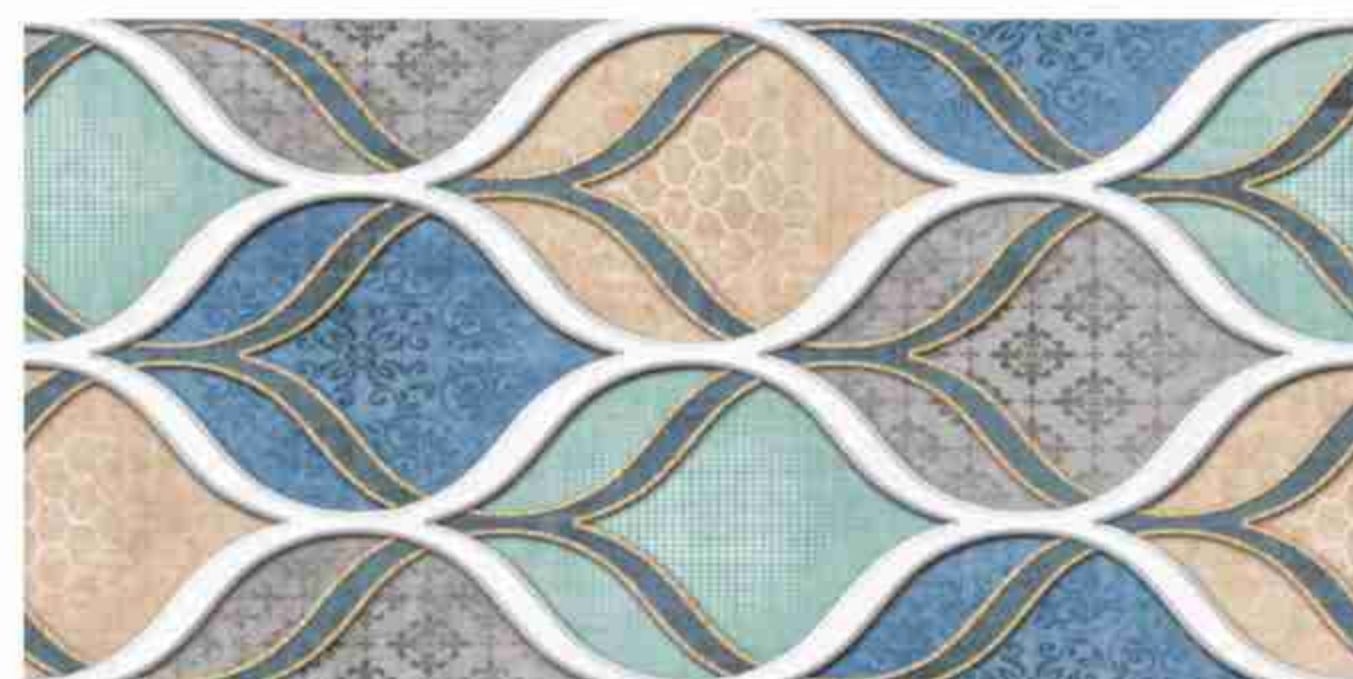

COLOUR: (GLOSSY)
LIGHT SAGE, MOTIF SAGE, SAGE

COLOUR: (MATT)
LIGHT IVORY, MOTIF IVORY, IVORY

EXL-012

EXL-012

EXL-013

EXL-013

COLOUR: (GLOSSY)
LIGHT SAGE, MOTIF MULTI, SAGE

COLOUR: (GLOSSY)
LIGHT BLUE, MOTIF MULTI, BLUE